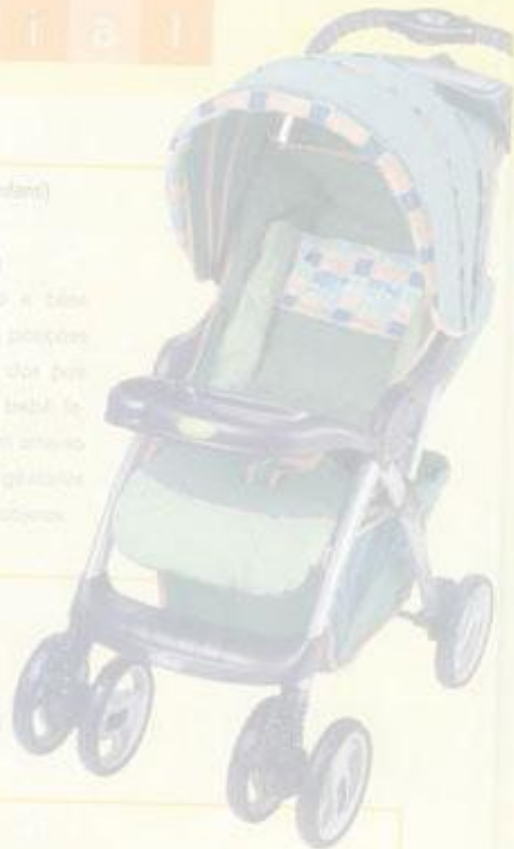

Pintura especial,
móveis e acessórios
por um custo total
de R\$ 4.723

CONFORTO E BEM-ESTAR
Confira os benefícios
do passeio ao ar
livre e os carrinhos
disponíveis no mercado

Que amor de enxoval!

- ★ Dormitórios decorados para receber o bebê no outono, no inverno, na primavera e no verão
- ★ Kits de berço completos com mantas, lençóis e protetores para dias quentes e frios

Tavel System Versiva (Infant)

Peso: 11 kg

Para bebês de até 15 kg

Oferece bebê-conforto e tátil para ficar ao vento, três posições de inclinação, bandeja dos pés com Wipe, bandeja do bebê, fechamento easy lock para facilitar a mão, rodas dianteiras girantes com trava, e cinto para objetos.

Epic (Infant)

Peso: 11 kg

Para bebês de até 15 kg

Oferece design simples, rodas aerodinâmicas, tem três posições de rebote na base frontal de apoio que permite maior flexibilidade e dinamismo de troca (para frente) facilitando a troca de roupas, todos detalhes pensados com segurança, cinto de segurança de cinco pontos, Efeito de alívio, tem fechamento simplificado, para fácil manuseio, cinto para facilitar os objetos do pequeno, tudo isso acompanhado com uma alta ergonomia e leveza.

Quinny Buzz Pink (BB Trends)

Peso: 12 Kg (sem caixa) e 15 Kg (com caixa)

Para bebês de até 20 kg

Oferece cinto com cinco ajustes, abertura automática, assento que pode ser usado para frente ou para trás, roda dianteira com giro de 160 graus, alta absorção de impacto, armação de alumínio leve, tecido tecnológico Spandex com tratamento Scotch Gard, bebê-conforto e moisés, além de capta para proteção solar, capta de chuva, bolsa para objetos, mosquiteiro, proteção contra-vento e adepradores para uso de cadeirinha Maxi-Cosi.