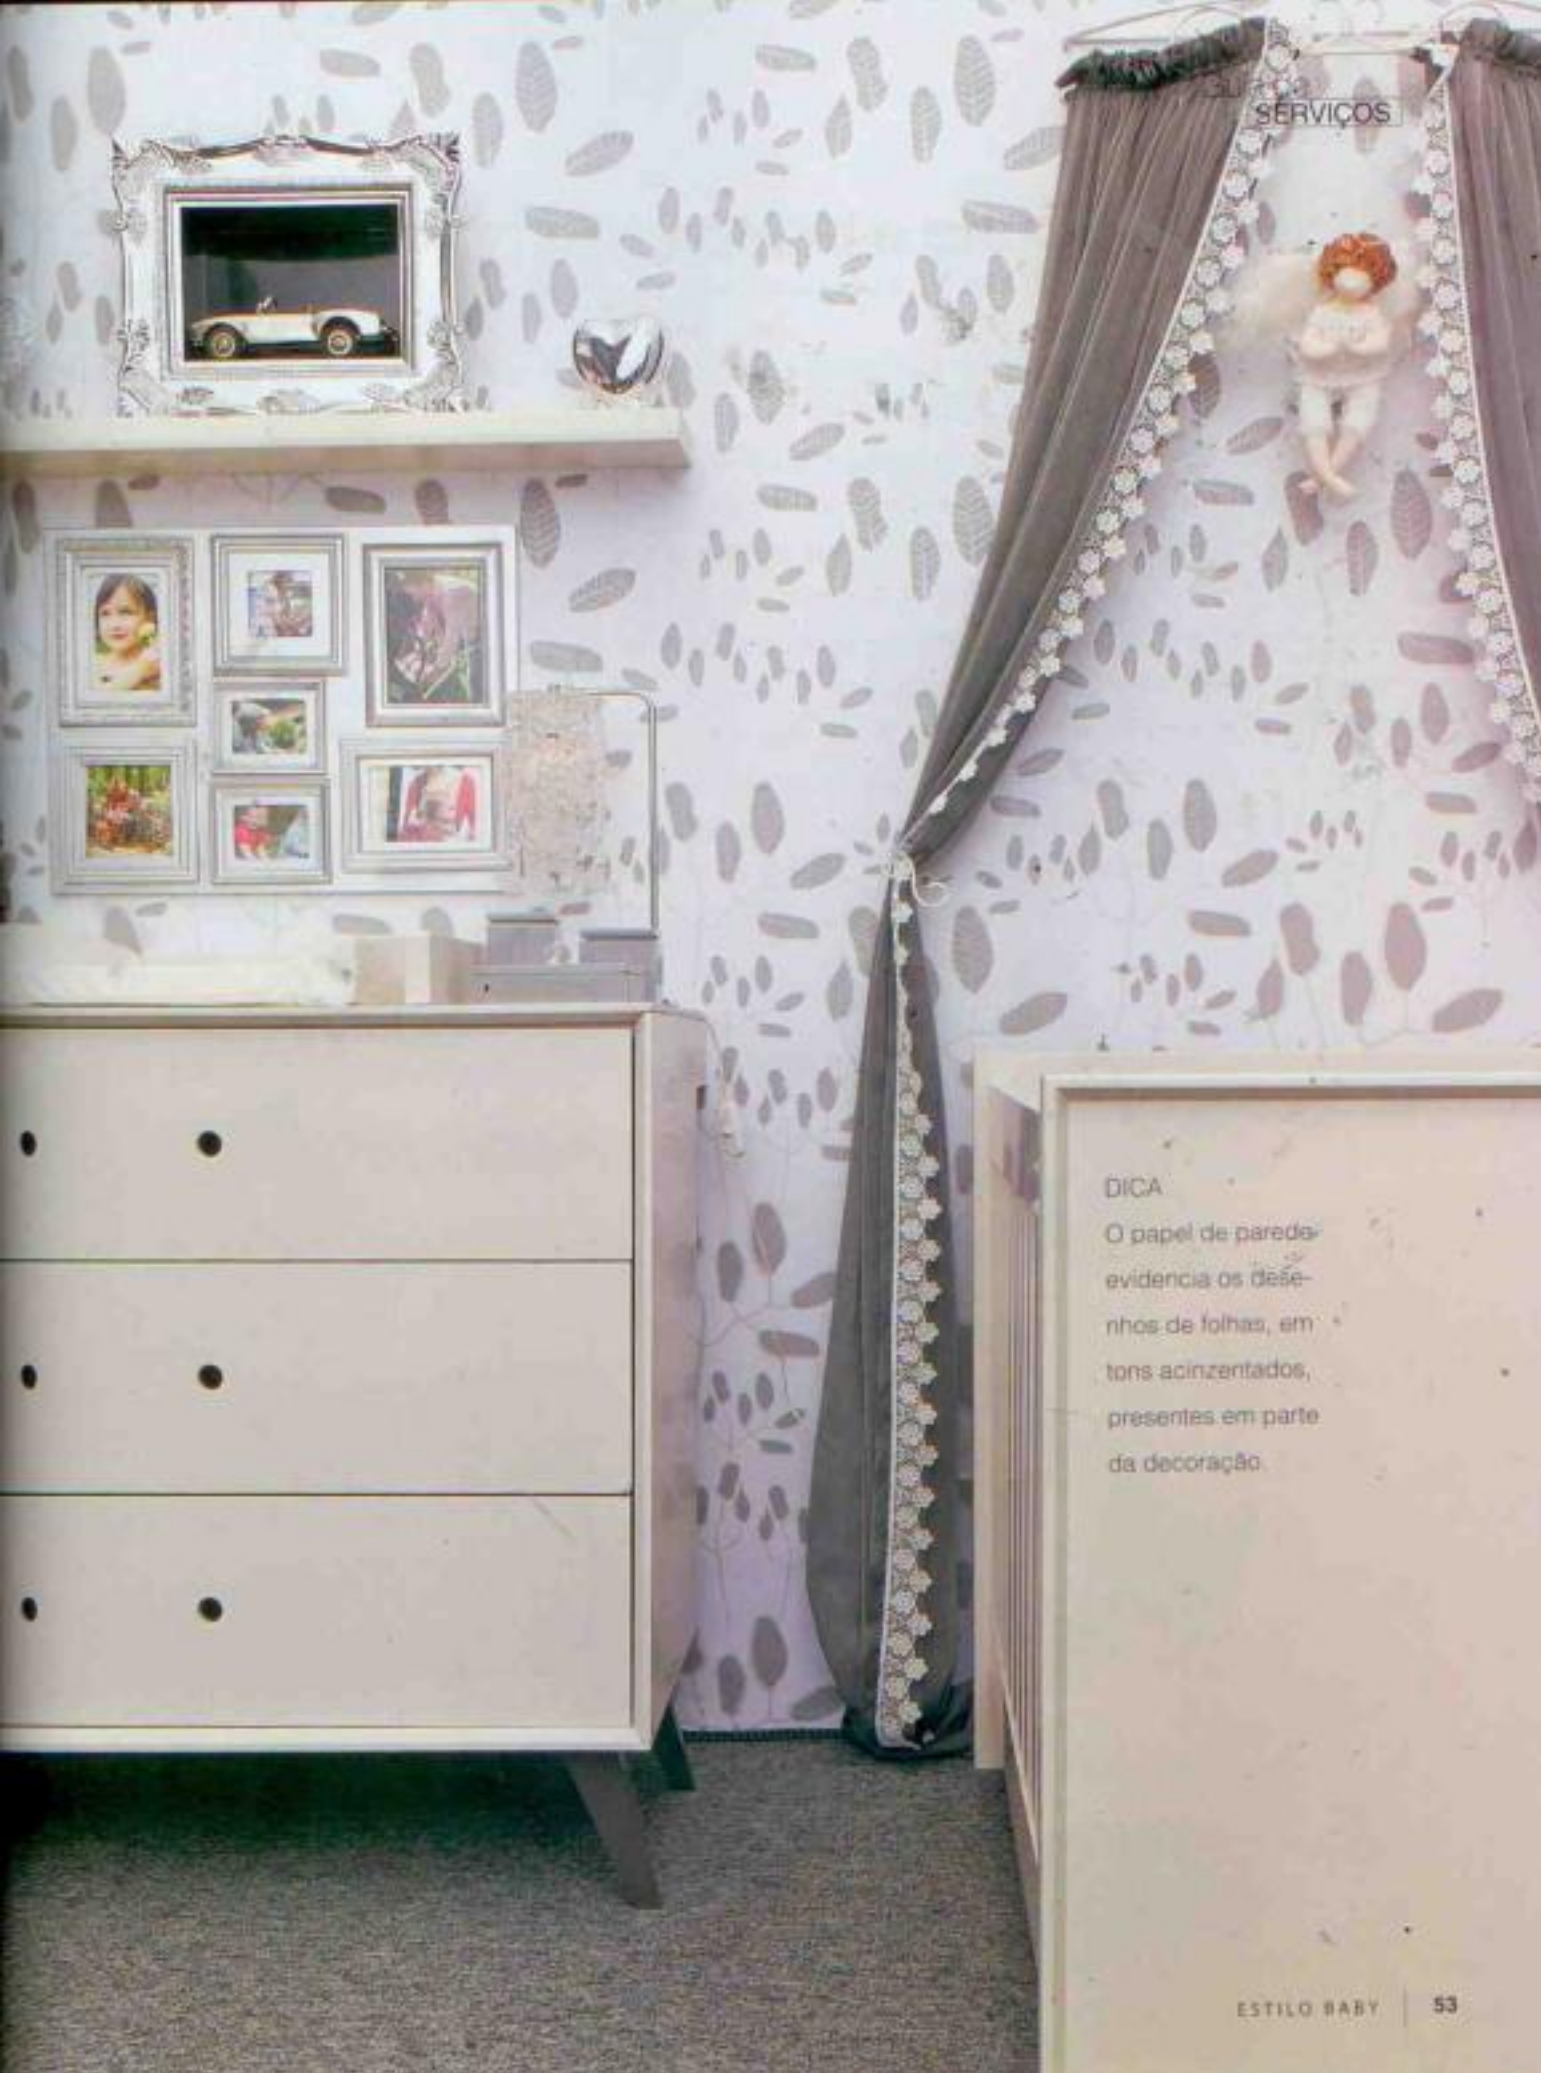

DICA

O papel de parede evidencia os desenhos de folhas, em tons acinzentados, presentes em parte da decoração.